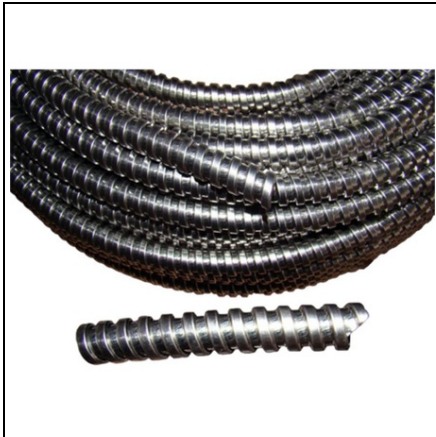

HOROZ COPEX METALIC DIAMETRU 45MM

Copex METALIC

Ideal pentru mascarea cablurilor electrice, pretabil a fii utilizat in mansade de lemn.

Pret: 9,68 lei (TVA inclus)

Detalii online: <https://www.materialeelectrice.ro/copex-metalic-diametru-45mm>