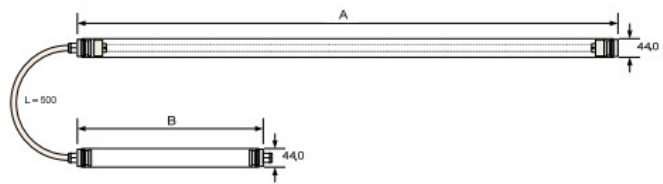

**AIRFAL LAMPA MEDI UMEDE COMPACT, IP67, L692+245 MM,2X24  
W,BALAST DIMABIL**

Lampa de iluminat tubulara de inalta calitate, conceputa pentru spatii mici datorita dimensiunilor minimaliste.  
Datorita indicelui ridicat de protectie impotriva umiditatii (IP 67) si a protectiei antivandalism (IK 10), acesta lampa poate fi montata atat in medii neprielnice cat si in zone de interior.  
Corpul din policarbonat UV de 2.5 mm grosime  
Reflector lucios din aluminiu  
Putere: 220-240V, 50-60Hz  
Tip Lampa T 5 / G5

IP 67 (lampa poate fi scufundata la 2 m adancime)  
Protectie antivandalist IK10  
Functionare la temperaturi : -20°C la + 55°C  
Accesorii incluse: 2 cleme prindere din A.B.S.

| COMPACT T8   |        |        |        |
|--------------|--------|--------|--------|
| POTENCIA (W) | A (mm) | B (mm) | D (mm) |
| 18           | 745    | 245    | 44     |
| 36           | 1355   | 440    | 44     |
| 58           | 1655   | 440    | 44     |

| COMPACT T5   |        |        |        |
|--------------|--------|--------|--------|
| POTENCIA (W) | A (mm) | B (mm) | D (mm) |
| 14/24        | 692    | 245    | 44     |
| 21           | 992    | 245    | 44     |
| 39           | 992    | 440    | 44     |
| 28/54        | 1292   | 440    | 44     |
| 35/49/80     | 1592   | 440    | 44     |

Aplicatii: zone cu umiditate ridicata, statii de metrou, tuneluri, hale de productie, sere, piscine, spa-uri, etc.

Pret: 566,24 lei (TVA inclus)

Detalii online: <https://www.materialelectrice.ro/lampa-medi-umede-compact-ip67-l692-245-mm-2x24-w-balast-dimabil>