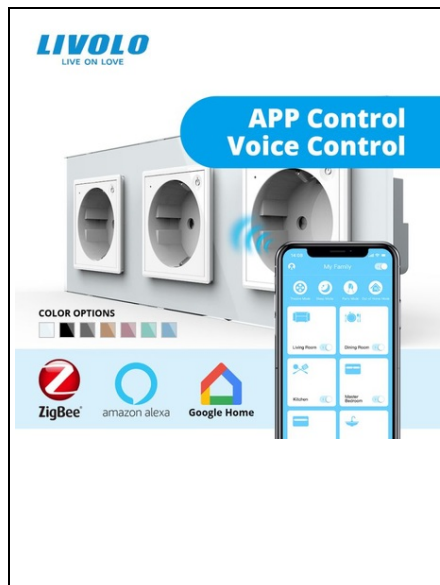

LIVOLO PRIZA TRIPLA ZIGBEE, CU RAMA STICLA ALB

Pachetul contine trei module de priza + rama sticla + suport/rama metalica.
Pentru control din telefon necesita Hub-ul Zigbee Livolo, acesta se achizitioneaza separat. Produs: Priza Schuko
Tip: Triplu
Functii: De pe aplicatie cu ajutorul hub-ului Livolo
Vocal - cu aplicatia Amazon Alexa sau Google Home (este necesar si achizitionarea hub-ului Livolo)
Utilizare: Rezidential / General
Panou/Rama inclus(a): Da
Material rama: Sticla securizata
Curent nominal: 16 A
Tensiune de functionare: AC 200-250 V / 50~60 Hz
ImpAfmantare: Da
Montaj: Ingropat
NumAfri doze standard: 3
CertificAfri: CE, RoHS
CCC, CE, RoHS
Poate fi actionat de pe smartphone: Da, cu ajutorul hubului Livolo
Poate fi controlat vocal: Da, cu ajutorul hubului Livolo
Pret: 392,62 lei (TVA inclus)