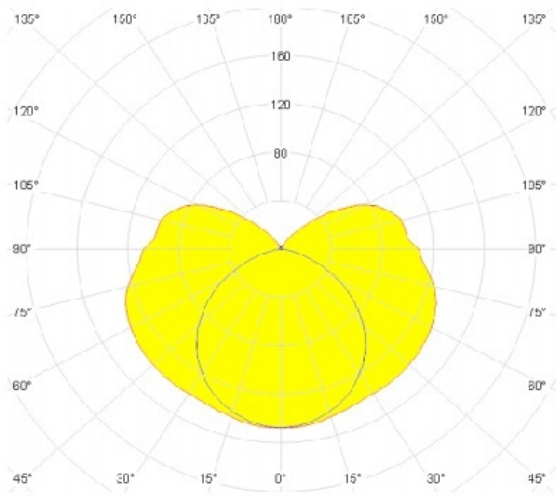

Pret: 488,42 lei (TVA inclus)

Detalii online: <https://www.materialelectrice.ro/corp-de-iluminat-tr4-1-x-24w-1-038mm-41mm-31574>