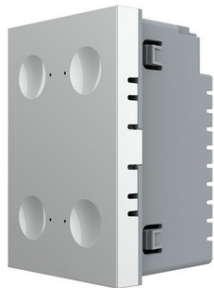

Furnizor: **Sc Trivolt Distribution SRL**
Reg. com.: J23/3300/2016
CIF: RO36421140
Adresa: Strada Apusului nr 3 (primul
sens giratoriu Tehodor Pallady-
Autostrada Soarelui), Catelu, Ilfov
Banca: BRD
IBAN: RO34BRDE441SV13182234410

LIVOLO
LIVE ON LOVE

**LIVOLO MODUL INTRERUPATOR CVADRUPLU TACTIL, CONTROL
TELECOMANDA RF, CAP SCARA / CAP CRUCE, STANDARD ITALIAN,
3M GRI**

Pachetul contine modulul de intrerupator.
Rama de sticla+suport/rama metalica si telecomanda
VL-XR002 se achizitioneaza separat.Produs: Intrerupator tactil (touch)
Tip: Cvadruplu
Functii: Control telecomanda prin RF (433.92 MHz)
Cap-Scara / Cruce
Utilizare: Rezidential / General
Panou/Rama inclus(a): Nu
Durata medie de viață: 100.000 de acționări
Poate fi acționat de la telecomandă (wireless): Da
Frecvență: 433.92 Mhz
Tensiune maximă: 250 V
Tensiune de functionare: AC 200-250 V / 50~60 Hz
Impămantare: Nu
Mod de funcționare: Touch screen (prin atingere)
Montaj: Ingropat
Standard: Modular / Italian
Număr doze standard: Doză modulară pentru 3 module
Certificări: CE, RoHS
CCC, CE, RoHS
Pret: 162,09 lei (TVA inclus)

Detalii online: <https://www.materialelectrice.ro/modul-intrerupator-cvadruplu-tactil-control-telecomanda-rf-cap-scara-cap-cruce-standard-italian-3m-gri-315687>