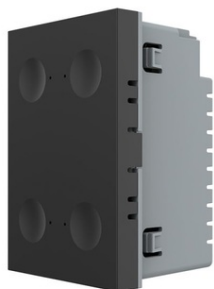

Furnizor: **Sc Trivolt Distribution SRL**
Reg. com.: J23/3300/2016
CIF: RO36421140
Adresa: Strada Apusului nr 3 (primul
sens giratoriu Tehodor Pallady-
Autostrada Soarelui), Catelu, Ilfov
Banca: BRD
IBAN: RO34BRDE441SV13182234410

LIVOLO
LIVE ON LOVE

**LIVOLO MODUL INTRERUPATOR CVADRUPLU TACTIL, CONTROL
TELECOMANDA RF, CAP SCARA / CAP CRUCE, STANDARD ITALIAN,
3M NEGRU**

Pachetul contine modulul de intrerupator.
Rama de sticla+suport/rama metalica si telecomanda
VL-XR002 se achizitioneaza separat. Produs: Intrerupator tactil (touch)
Tip: Cvadruplu
Functii: Control telecomanda prin RF (433.92 MHz)
Cap-Scara / Cruce
Utilizare: Rezidential / General
Panou/Rama inclus(a): Nu
Durata medie de viață: 100.000 de acționări
Poate fi acționat de la telecomandă (wireless): Da
Frecvență: 433.92 Mhz
Tensiune maximă: 250 V
Tensiune de functionare: AC 200-250 V / 50~60 Hz
Impămantare: Nu
Mod de funcționare: Touch screen (prin atingere)
Montaj: Ingropat
Standard: Modular / Italian
Număr doze standard: Doză modulară pentru 3 module
Certificări: CE, RoHS
CCC, CE, RoHS
Pret: 162,27 lei (TVA inclus)

Detalii online: <https://www.materialelectrice.ro/modul-intrerupator-cvadruplu-tactil-control-telecomanda-rf-cap-scara-cap-cruce-standard-italian-3m-negru-315686>