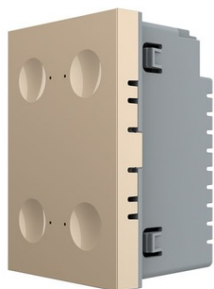

Furnizor: **Sc Trivolt Distribution SRL**
Reg. com.: J23/3300/2016
CIF: RO36421140
Adresa: Strada Apusului nr 3 (primul
sens giratoriu Tehodor Pallady-
Autostrada Soarelui), Catelu, Ilfov
Banca: BRD
IBAN: RO34BRDE441SV13182234410

LIVOLO
LIVE ON LOVE

**LIVOLO MODUL INTRERUPATOR CVADRUPLU TACTIL, CONTROL
TELECOMANDA RF, CAP SCARA / CAP CRUCE, STANDARD ITALIAN,
3M AURIU**

Pachetul contine modulul de intrerupator.
Rama de sticla+suport/rama metalica si telecomanda
VL-XR002 se achizitioneaza separat.Produs: Intrerupator tactil (touch)
Tip: Cvadruplu
Functii: Control telecomanda prin RF (433.92 MHz)
Cap-Scara / Cruce
Utilizare: Rezidential / General
Panou/Rama inclus(a): Nu
Durata medie de viață: 100.000 de acționări
Poate fi acționat de la telecomandă (wireless): Da
Frecvență: 433.92 Mhz
Tensiune maximă: 250 V
Tensiune de functionare: AC 200-250 V / 50~60 Hz
Impămantare: Nu
Mod de funcționare: Touch screen (prin atingere)
Montaj: Ingropat
Standard: Modular / Italian
Număr doze standard: Doză modulară pentru 3 module
Certificări: CE, RoHS
CCC, CE, RoHS
Pret: 162,27 lei (TVA inclus)

Detalii online: <https://www.materialelectrice.ro/modul-intrerupator-cvadruplu-tactil-control-telecomanda-rf-cap-scara-cap-cruce-standard-italian-3m-auriu-315685>