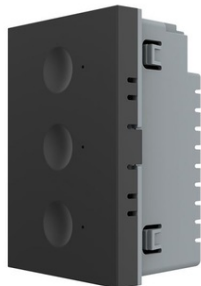

LIVOLO
LIVE ON LOVE

**LIVOLO MODUL INTRERUPATOR TRIPLU TACTIL, CONTROL
TELECOMANDA RF, CAP SCARA / CAP CRUCE, STANDARD ITALIAN,
3M NEGRU**

Pachetul contine modulul de intrerupator.
Rama de sticla+suport/rama metalica si telecomanda
VL-XR002 se achizitioneaza separat. Produs: Intrerupator tactil (touch)
Tip: Triplu
Functii: Control telecomanda prin RF (433.92 MHz)
Cap-Scara / Cruce
Utilizare: Rezidential / General
Panou/Rama inclus(a): Nu
Durata medie de viață: 100.000 de acționări
Poate fi acționat de la telecomandă (wireless): Da
Frecvență: 433.92 Mhz
Tensiune maximă: 250 V
Tensiune de functionare: AC 200-250 V / 50~60 Hz
Impămantare: Nu
Mod de funcționare: Touch screen (prin atingere)
Montaj: Ingropat
Standard: Modular / Italian
Număr doze standard: Doză modulară pentru 3 module
Certificări: CE, RoHS
CCC, CE, RoHS
Pret: 145,10 lei (TVA inclus)

Detalii online: <https://www.materialelectrice.ro/modul-intrerupator-triplu-tactil-control-telecomanda-rf-cap-scara-cap-cruce-standard-italian-3m-negru-315675>