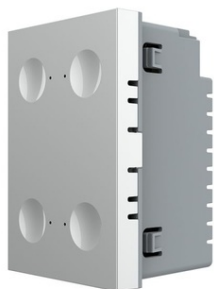

Furnizor: **Sc Trivolt Distribution SRL**
Reg. com.: J23/3300/2016
CIF: RO36421140
Adresa: Strada Apusului nr 3 (primul
sens giratoriu Tehodor Pallady-
Autostrada Soarelui), Catelu, Ilfov
Banca: BRD
IBAN: RO34BRDE441SV13182234410

LIVOLO
LIVE ON LOVE

**LIVOLO MODUL INTRERUPATOR CVADRUPLU TACTIL, CAP SCARA /
CAP CRUCE, STANDARD ITALIAN, 3M GRI**

Pachetul contine modulul de intrerupator.
Rama de sticla+suport/rama metalica se achizitioneaza separat. Produs: Intrerupator
tactil (touch)
Tip: Cvadruplu
Functii: Cap-Scara / Cruce
Utilizare: Rezidential / General
Panou/Rama inclus(a): Nu
Durata medie de viață: 100.000 de acțiunifri
Tensiune de functionare: AC 200-250 V / 50~60 Hz
Impfămantare: Nu
Mod de funcționare: Touch screen (prin atingere)
Montaj: Ingropat
Standard: Modular / Italian
Număr doze standard: Doză modulară pentru 3 module
Certificări: CE, RoHS
CCC, CE, RoHS
Pret: 115,88 lei (TVA inclus)

Detalii online: <https://www.materialeelectrice.ro/modul-intrerupator-cvadruplu-tactil-cap-scara-cap-cruce-standard-italian-3m-gri-31551>