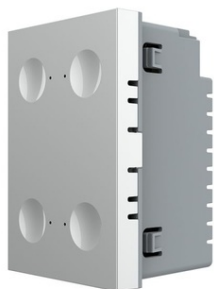

Furnizor: **Sc Trivolt Distribution SRL**
Reg. com.: J23/3300/2016
CIF: RO36421140
Adresa: Strada Apusului nr 3 (primul
sens giratoriu Tehodor Pallady-
Autostrada Soarelui), Catelu, Ilfov
Banca: BRD
IBAN: RO34BRDE441SV13182234410

LIVOLO
LIVE ON LOVE

**LIVOLO MODUL INTRERUPATOR CVADRUPLU TACTIL, CAP SCARA /
CAP CRUCE, STANDARD ITALIAN, 3M GRI**

Pachetul contine modulul de intrerupator.
Rama de sticla+suport/rama metalica se achizitioneaza separat. Produs: Intrerupator
tactil (touch)
Tip: Cvadruplu
Functii: Cap-Scara / Cruce
Utilizare: Rezidential / General
Panou/Rama inclus(a): Nu
Durata medie de viață: 100.000 de acțiunifri
Tensiune de functionare: AC 200-250 V / 50~60 Hz
Impfămantare: Nu
Mod de funcționare: Touch screen (prin atingere)
Montaj: Ingropat
Standard: Modular / Italian
Număr doze standard: Doză modulară pentru 3 module
Certificări: CE, RoHS
CCC, CE, RoHS
Pret: 115,87 lei (TVA inclus)

Detalii online: <https://www.materialeelectrice.ro/modul-intrerupator-cvadruplu-tactil-cap-scara-cap-cruce-standard-italian-3m-gri-31551>