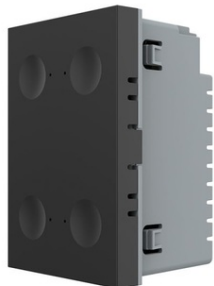

Furnizor: **Sc Trivolt Distribution SRL**
Reg. com.: J23/3300/2016
CIF: RO36421140
Adresa: Strada Apusului nr 3 (primul
sens giratoriu Tehodor Pallady-
Autostrada Soarelui), Catelu, Ilfov
Banca: BRD
IBAN: RO34BRDE441SV13182234410

LIVOLO
LIVE ON LOVE

**LIVOLO MODUL INTRERUPATOR CVADRUPLU TACTIL, CAP SCARA /
CAP CRUCE, STANDARD ITALIAN, 3M NEGRU**

Pachetul contine modulul de intrerupator.
Rama de sticla+suport/rama metalica se achizitioneaza separat.Produs: Intrerupator
tactil (touch)
Tip: Cvadruplu
Functii: Cap-Scara / Cruce
Utilizare: Rezidential / General
Panou/Rama inclus(a): Nu
Durata medie de viață: 100.000 de acțiunifri
Tensiune de functionare: AC 200-250 V / 50~60 Hz
Impfămantare: Nu
Mod de funcționare: Touch screen (prin atingere)
Montaj: Ingropat
Standard: Modular / Italian
Număr doze standard: Doză modulară pentru 3 module
Certificări: CE, RoHS
CCC, CE, RoHS
Pret: 115,88 lei (TVA inclus)

Detalii online: <https://www.materialeelectrice.ro/modul-intrerupator-cvadruplu-tactil-cap-scara-cap-cruce-standard-italian-3m-negru-315550>