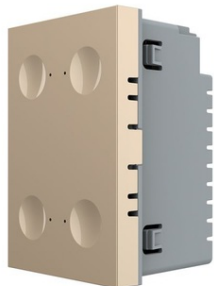

Furnizor: **Sc Trivolt Distribution SRL**
Reg. com.: J23/3300/2016
CIF: RO36421140
Adresa: Strada Apusului nr 3 (primul
sens giratoriu Tehodor Pallady-
Autostrada Soarelui), Catelu, Ilfov
Banca: BRD
IBAN: RO34BRDE441SV13182234410

LIVOLO
LIVE ON LOVE

**LIVOLO MODUL INTRERUPATOR CVADRUPLU TACTIL, CAP SCARA /
CAP CRUCE, STANDARD ITALIAN, 3M AURIU**

Pachetul contine modulul de intrerupator.
Rama de sticla+suport/rama metalica se achizitioneaza separat.Produs: Intrerupator
tactil (touch)
Tip: Cvadruplu
Functii: Cap-Scara / Cruce
Utilizare: Rezidential / General
Panou/Rama inclus(a): Nu
Durata medie de viață: 100.000 de acțiunifri
Tensiune de functionare: AC 200-250 V / 50~60 Hz
Impfămantare: Nu
Mod de funcționare: Touch screen (prin atingere)
Montaj: Ingropat
Standard: Modular / Italian
Număr doze standard: Doză modulară pentru 3 module
Certificări: CE, RoHS
CCC, CE, RoHS
Pret: 115,88 lei (TVA inclus)

Detalii online: <https://www.materialeelectrice.ro/modul-intrerupator-cvadruplu-tactil-cap-scara-cap-cruce-standard-italian-3m-auriu-315549>