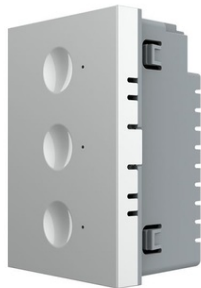

LIVOLO
LIVE ON LOVE

**LIVOLO MODUL INTRERUPATOR TRIPLU TACTIL, CAP SCARA / CAP
CRUCE, STANDARD ITALIAN, 3M GRI**

Pachetul contine modulul de intrerupator.
Rama de sticla+suport/rama metalica se achizitioneaza separat. Produs: Intrerupator
tactil (touch)
Tip: Triplu
Functii: Cap-Scara / Cruce
Utilizare: Rezidential / General
Panou/Rama inclus(a): Nu
Durata medie de viață: 100.000 de acțiunifri
Tensiune de functionare: AC 200-250 V / 50~60 Hz
Impfămantare: Nu
Mod de funcționare: Touch screen (prin atingere)
Montaj: Ingropat
Standard: Modular / Italian
Număr doze standard: Doză modulară pentru 3 module
Certificări: CE, RoHS
CCC, CE, RoHS
Pret: 154,04 lei (TVA inclus)

Detalii online: <https://www.materialeelectrice.ro/modul-intrerupator-triplu-tactil-cap-scara-cap-cruce-standard-italian-3m-gri-315523>