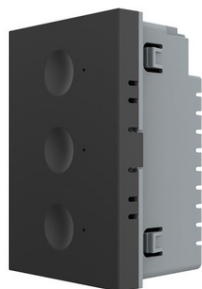

**LIVOLO**  
LIVE ON LOVE

**LIVOLO MODUL INTRERUPATOR TRIPLU TACTIL, CAP SCARA / CAP  
CRUCE, STANDARD ITALIAN, 3M NEGRU**

Pachetul contine modulul de intrerupator.  
Rama de sticla+suport/rama metalica se achizitioneaza separat. Produs: Intrerupator  
tactil (touch)

Tip: Triplu

Functii: Cap-Scara / Cruce

Utilizare: Rezidential / General

Panou/Rama inclus(a): Nu

Durata medie de viață: 100.000 de acțiuni

Tensiune de functionare: AC 200-250 V / 50~60 Hz

Impulsantare: Nu

Mod de funcționare: Touch screen (prin atingere)

Montaj: Ingropat

Standard: Modular / Italian

Număr doze standard: Doză modulară pentru 3 module

Certificări: CE, RoHS

CCC, CE, RoHS

Pret: 154,14 lei (TVA inclus)

Detalii online: <https://www.materialeelectrice.ro/modul-intrerupator-triplu-tactil-cap-scara-cap-cruce-standard-italian-3m-negru-315522>