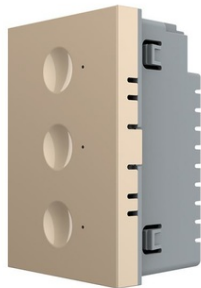

LIVOLO
LIVE ON LOVE

**LIVOLO MODUL INTRERUPATOR TRIPLU TACTIL, CAP SCARA / CAP
CRUCE, STANDARD ITALIAN, 3M AURIU**

Pachetul contine modulul de intrerupator.
Rama de sticla+suport/rama metalica se achizitioneaza separat. Produs: Intrerupator
tactil (touch)
Tip: Triplu
Functii: Cap-Scara / Cruce
Utilizare: Rezidential / General
Panou/Rama inclus(a): Nu
Durata medie de viață: 100.000 de acțiunifri
Tensiune de functionare: AC 200-250 V / 50~60 Hz
Impfămantare: Nu
Mod de funcționare: Touch screen (prin atingere)
Montaj: Ingropat
Standard: Modular / Italian
Număr doze standard: Doză modulară pentru 3 module
Certificări: CE, RoHS
CCC, CE, RoHS
Pret: 154,14 lei (TVA inclus)

Detalii online: <https://www.materialeelectrice.ro/modul-intrerupator-triplu-tactil-cap-scara-cap-cruce-standard-italian-3m-auriu-315521>