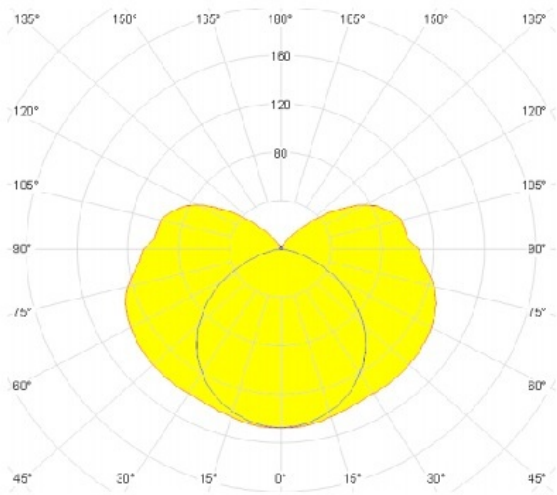

Pret: 430,11 lei (TVA inclus)

Detalii online: <https://www.materialelectrice.ro/corp-de-iluminat-tr4-1-x-39w-1-510mm-41mm-31552>