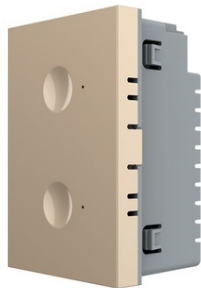

LIVOLO
LIVE ON LOVE

**LIVOLO MODUL INTRERUPATOR DUBLU TACTIL, CAP SCARA / CAP
CRUCE, STANDARD ITALIAN, 3M AURIU**

Pachetul contine modulul de intrerupator.
Rama de sticla+suport/rama metalica se achizitioneaza separat. Produs: Intrerupator
tactil (touch)
Tip: Dublu
Functii: Cap-Scara / Cruce
Utilizare: Rezidential / General
Panou/Rama inclus(a): Nu
Durata medie de viață: 100.000 de acțiunifri
Tensiune de functionare: AC 200-250 V / 50~60 Hz
Impfămantare: Nu
Mod de funcționare: Touch screen (prin atingere)
Montaj: Ingropat
Standard: Modular / Italian
Număr doze standard: Doză modulară pentru 3 module
Certificări: CE, RoHS
CCC, CE, RoHS
Pret: 127,93 lei (TVA inclus)

Detalii online: <https://www.materialeelectrice.ro/modul-intrerupator-dublu-tactil-cap-scara-cap-cruce-standard-italian-3m-auriu-315495>