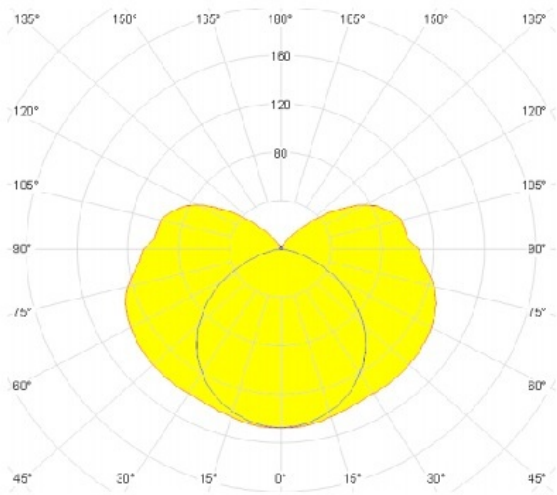

Pret: 356,39 lei (TVA inclus)

Detalii online: <https://www.materialeelectrice.ro/corp-de-iluminat-tr4-1-x-21w-1-335mm-41mm-31544>