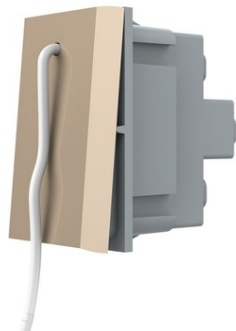

LIVOLO
LIVE ON LOVE

**LIVOLO MODUL INTRERUPATOR DE URGENTA, CU FIR DE TRAGERE,
1M AURIU**

Pachetul include modulul de intrerupator, compatibil cu doze standard german sau italian/modular.

Rama de sticla+suport/rama metalica nu sunt incluse in pachet, se achizitioneaza separat.Tip: Simplu

Montaj: Ingropat

Standard: Modular / Italian

Număr doze standard: 1

Certificări: CE, RoHS

Pret: 25,24 lei (TVA inclus)

Detalii online: <https://www.materialeelectrice.ro/modul-intrerupator-de-urgenta-cu-fir-de-tragere-1m-auriu-315248>