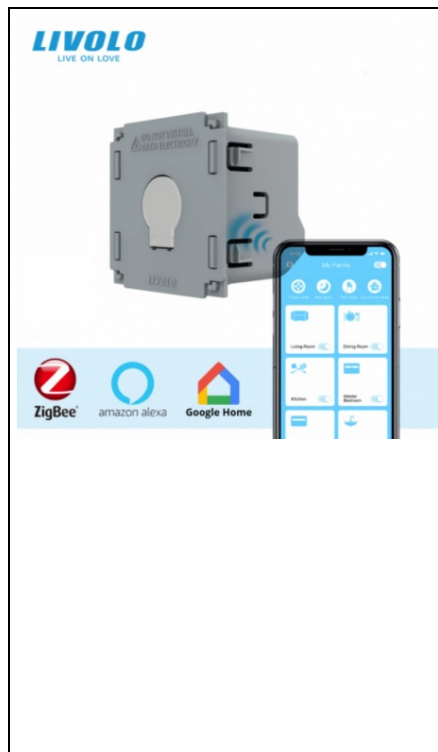

### **LIVOLO MODUL INTRERUPATOR SIMPLU TACTIL, PROTOCOL ZIGBEE, GENERATIA NOUA**

Generatia noua, imbunatatita de intreruptoare Livolo!  
Pachetul contine doar modulul de intrerupator, panoul din sticla si rama metalica se achizitioneaza separat. Produs: Intrerupator tactil (touch)  
Tip: Simplu  
Functii: De pe aplicatie cu ajutorul hub-ului Livolo  
Vocal - cu aplicatia Amazon Alexa sau Google Home (este necesar si achizitionarea hub-ului Livolo)  
Utilizare: Rezidential / General  
Dimensiuni: 80 x 80 x 32 mm  
Panou/Rama inclus(a): Nu  
Durata medie de viață: 100.000 de acționări  
Poate fi acționat de la telecomandă (wireless): Nu  
Putere maximă instalată: 1000 W  
Curent nominal: 5 A  
Tensiune maximă: 250 V  
Consum propriu: < 0.1 mW  
Conditii de operare: -30~70°C / Umiditate Relativa < 95%  
Mod de funcționare: Touch screen (prin atingere)  
Montaj: Ingropat  
Standard: Clasic / German  
Număr doze standard: 1  
Certificări: CE, RoHS  
Grad de protecție: IP44  
Poate fi actionat de pe smartphone: Da, cu ajutorul hubului Livolo  
Poate fi controlat vocal: Da, cu ajutorul hubului Livolo  
Pret: 146,11 lei (TVA inclus)

Detalii online: <https://www.materialeelectrice.ro/modul-intrerupator-simplu-tactil-protocol-zigbee-generatia-noua-314989>