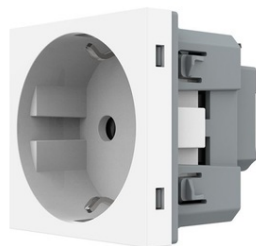

LIVOLO
LIVE ON LOVE

**LIVOLO MODUL PRIZA SCHUKO SIMPLA, BORNE FARA SURUB -
QUICK CONNECT ALB**

Pachetul include doar modulul de priza, fara
rama din sticla + suport/rama metalica.
Pentru o cablare facila se recomanda
montaj cu cablu FY (monofilar). Produs: Priza Schuko
Utilizare: Rezidential / General
Panou/Rama inclus(a): Nu
Poate fi acționat de la telecomandă (wireless): Nu
Material: Metal, Plastic
Standard: Clasic / German
Număr doze standard: 1
Certificări: CE, RoHS
CCC, CE, RoHS
Pret: 20,57 lei (TVA inclus)

Detalii online: <https://www.materialeelectrice.ro/modul-priza-schuko-simpla-borne-fara-surub-quick-connect-alb-314640>