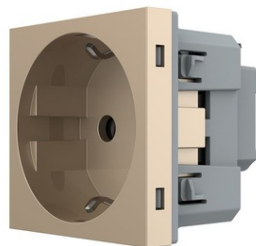

**LIVOLO**  
LIVE ON LOVE

**LIVOLO MODUL PRIZA SCHUKO SIMPLA, BORNE FARA SURUB -  
QUICK CONNECT AURIU**

Pachetul include doar modulul de priza, fara  
rama din sticla + suport/rama metalica.  
Pentru o cablare facila se recomanda  
montaj cu cablu FY (monofilar). Produs: Priza Schuko  
Utilizare: Rezidential / General  
Panou/Rama inclus(a): Nu  
Poate fi acționat de la telecomandă (wireless): Nu  
Material: Metal, Plastic  
Standard: Clasic / German  
Număr doze standard: 1  
Certificări: CE, RoHS  
CCC, CE, RoHS  
Pret: 20,57 lei (TVA inclus)

Detalii online: <https://www.materialeelectrice.ro/modul-priza-schuko-simpla-borne-fara-surub-quick-connect-auriu-314637>