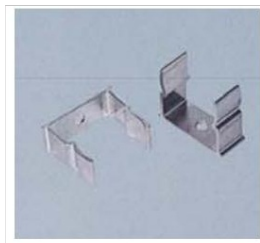

**FINTECH CLEMA DE PRINDERE PENTRU TEAVA
ALUMINIU,DIAMETRU 63 MM**

Clema de prindere pentru tuburi aluminiu .
Se monteaza la suprafata pe perete sau pe lemn,la interior sau exterior.
Pentru teava aluminiu de 63 mm
Greutate: 0.029 kg/buc