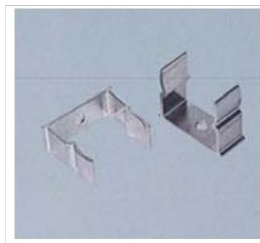

**FINTECH CLEMA DE PRINDERE PENTRU TEAVA
ALUMINIU,DIAMETRU 50 MM**

Clema de prindere pentru tuburi aluminiu .
Se monteaza la suprafata pe perete sau pe lemn,la interior sau exterior.
Pentru teava aluminiu de 50 mm
Greutate: 0.021 kg/buc