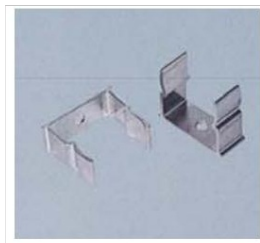

**FINTECH CLEMA DE PRINDERE PENTRU TEAVA
ALUMINIU,DIAMETRU 32 MM**

Clema de prindere pentru tuburi aluminiu .
Se monteaza la suprafata pe perete sau pe lemn,la interior sau exterior.
Pentru teava aluminiu de 32 mm
Greutate: 0.012 kg/buc