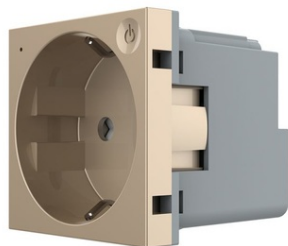

LIVOLO
LIVE ON LOVE

LIVOLO MODUL PRIZA SIMPLA SCHUKO, INTELIGENTA ZIGBEE, CONTROL APLICATIE AURIU

Specificatii:
Pachetul contine modulul de priza Zigbee. Rama din sticla + suport/rama metalica se comanda separat.
Model: VL-FCTC16AZ-2WP/BP/AP/IP
Aplicatie mobila: Livolo Home
Utilizare: Rezidential / General
Dimensiuni: 80x80x32 mm
Material: Sticla securizata
Curent nominal: 16 A
Tensiune functionare: AC 200-250 V, 50~60 Hz
Conditii operare: -30~+70° C / Umiditate relativa < 95%
Impamantare: Da
Material: sticla, plastic
Montaj: Ingropat
Standard: Clasic / German
Certificari: CE, ROHS
Grad protectie: IP20
Sincronizare: necesita sincronizare
Compatibilitate: Amazon Alexa, control vocal
Produs: Priza Schuko
Functii: De pe aplicatie cu ajutorul hub-ului Livolo
Utilizare: Rezidential / General
Dimensiuni: 80 x 80 x 32 mm
Panou/Rama inclus(a): Nu
Curent nominal: 16 A
Tensiune de functionare: AC 200-250 V / 50~60 Hz
Conditii de operare: -30~70°C / Umiditate Relativa < 95%
Imp&Afmantare: Da
Material: Sticl&Afm, plastic
Montaj: Ingropat
Standard: Clasic / German
Num&Afr.doze standard: 1
Certific&Afri: CE, RoHS
Necesit&Afsincronizare: Da
Grad de protec&Eie: IP20
Poate fi actionat de pe smartphone: Da, cu ajutorul hubului Livolo
Poate fi controlat vocal: Da, cu ajutorul hubului Livolo
Pret: 104,70 lei (TVA inclus)

Detalii online: <https://www.materialeelectrice.ro/modul-priza-simpla-schuko-inteligenta-zigbee-control-aplicatie-auriu-314342>