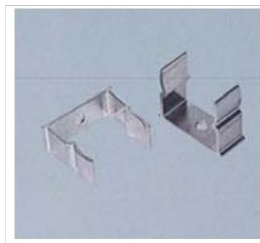

**FINTECH CLEMA DE PRINDERE PENTRU TEAVA  
ALUMINIU,DIAMETRU 25 MM**

Clema de prindere pentru tuburi aluminiu .  
Se monteaza la suprafata pe perete sau pe lemn,la interior sau exterior.  
Pentru teava aluminiu de 25 mm  
Greutate: 0.008 kg/buc