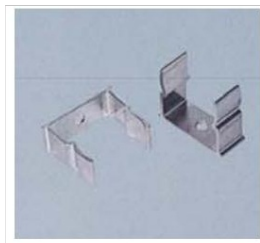

**FINTECH CLEMA DE PRINDERE PENTRU TEAVA
ALUMINIU,DIAMETRU 20 MM**

Clema de prindere pentru tuburi aluminiu .
Se monteaza la suprafata pe perete sau pe lemn,la interior sau exterior.
Pentru teava aluminiu de 20 mm
Greutate: 0.006 kg/buc