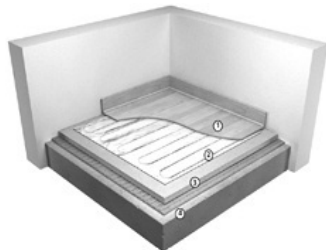

1. Lemn / Parchet laminat
2. Covoraș încălzitor SubLaminat
3. Material de izolație termo-flexibil
4. Sub podea