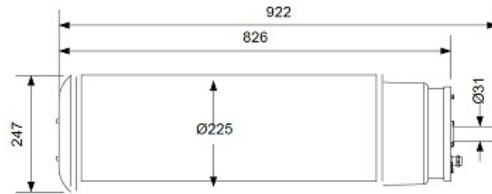

AIRFAL CORP DE ILUMINAT EXTREME LED 456W 48.000LM 922MM

Acesta lampa un corp de iluminat portabil conceput in principal pentru actiuni de protectie civila in situatii de urgenta.
Corpul de iluminat este dotat cu un reflector din aluminiu metalic, oferind astfel larg perimetru 360° de iluminat uniform.
Difuzor de policarbonat opal previne efectul de orbire.
Lampa este prevazuta cu fante aerisire precum si cu un ventilator pentru racirea corpului de iluminat.
Corpul de iluminat este alimentat printr-un tub de 4 metri (3 x 1,5mm²), situat în partea inferioara a corpului de iluminat prevazut cu priza Schuko pentru conectare usoara la retea electrica.
Un trepied este inclus pentru ridicarea corpului de iluminat si pentru extindere a zonei luminaire.
Exista un ax în partea inferioara a corpului de iluminat pentru prindere pe trepied. Cod separat EX10

Lampa este prevzaută in set cu cutie de transport

Caracteristici tehnice :
Grad de protectie IP44
Putere luminoasa 8x80w
Tensiune de alimentare 230V
Cablul de 4 metri cu conectare schuko

Suprafata de iluminare 2400 metri patrati
Temperatura lumina 4000K
Flux luminos 52000 lumeni
Pornire instantana, randament maxim dupa 2 minute de functionare
Lampa tip PLL
Greutate lampa 13.5kg
Greutate Trepied 50 kg
Inaltime maxima trepied telesco 3 metri
Dimensiuni lampa 96,2 x 28,1 x 29,9mm