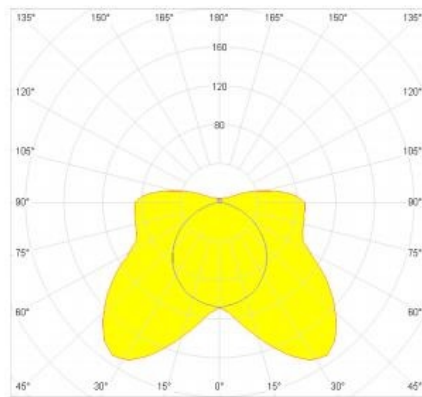

TR2 T8 1 TUBO / 2 TUBOS		
POTENCIA (W)	L (mm)	D (mm)
18	709	86
36	1319	86
58	1624	86

TR2 T5 1 TUBO / 2 TUBOS		
POTENCIA (W)	L (mm)	D (mm)
ALTA EFICACIA		
14	671	86
21	966	86
28	1272	86
35	1574	86
ALTO RENDIMIENTO		
24	671	86
39	966	86
49	1574	86
54	1272	86
80 (Solo 1 tubo)	1574	86