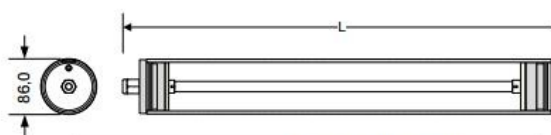

**AIRFAL LAMPA MEDI UMEDE, TR2, IP68, L:1272 MM, 2X54W, BALAST
ELECTRONIC**

Lampa Airfal de iluminat a fost conceputa pentru a fi utilizata in spatii si conditii extreme. Aceasta asigura iluminatul in locurile unde este necesara calitatea si rezistenta luminii pe termen lung.

Corpul din acryl anti UV de 5 mm grosime
Reflector lucios din aluminiu
Sistem de inchidere cu surub si garnitura din elastomer termoplastic.
Suruburi de prindere inoxidabile
Putere: 220-240V, 50-60Hz
Tip Lampa T 8
IP 68 (lampa poate fi scufundata la 2 m adancime)
Rezistenta antivandalism: IK-10
Functionare la temperaturi : -20 - +55 C
Accesorii incluse: 2 cleme prindere din otel

TR2 T8 1 TUBO / 2 TUBOS		
POTENCIA (W)	L (mm)	D (mm)
18	709	86
36	1319	86
58	1624	86

TR2 T5 1 TUBO / 2 TUBOS		
POTENCIA (W)	L (mm)	D (mm)
ALTA EFICACIA		
14	671	86
21	966	86
28	1272	86
35	1574	86
ALTO RENDIMIENTO		
24	671	86
39	966	86
49	1574	86
54	1272	86
80 (Solo 1 tubo)	1574	86