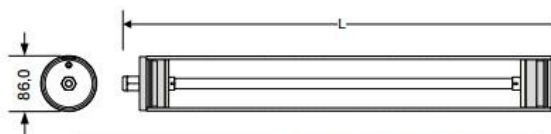

**AIRFAL LAMPA MEDI UMEDE,TR2, IP68, L:671 MM,2X24W,BALAST
 DIMABIL**

Lampa Airfal de iluminat a fost conceputa pentru a fi utilizata in spatii si conditii extreme.Aceasta asigura iluminatul in locurile unde este necesara calitatea si rezistenta luminii pe termen lung.

Componentele din care este construita lampa sunt rezistente la uzura, la substante chimice (hidrocarburi) , la socuri.

Este solutia perfecta pentru a ilumina hote industriale,piscine,sere,fantani,etc.

Corpul din acryl anti UV de 5 mm grosime
 Reflector lucios din aluminiu
 Sistem de inchidere cu surub si garnitura din elastomer termoplastic.
 Suruburi de prindere inoxidabile
 Putere: 220-240V, 50-60Hz
 Tip Lampa T 8
 IP 68 (lampa poate fi scufundata la 2 m adancime)
 Rezistenta antivandalism: IK-10
 Functionare la temperaturi : -20 - +55 C
 Accesorii incluse: 2 cleme prindere din otel

TR2 T8 1 TUBO / 2 TUBOS		
POTENCIA (W)	L (mm)	D (mm)
18	709	86
36	1319	86
58	1624	86

TR2 T5 1 TUBO / 2 TUBOS		
POTENCIA (W)	L (mm)	D (mm)
ALTA EFICACIA		
14	671	86
21	966	86
28	1272	86
35	1574	86
ALTO RENDIMIENTO		
24	671	86
39	966	86
49	1574	86
54	1272	86
80 (Solo 1 tubo)	1574	86