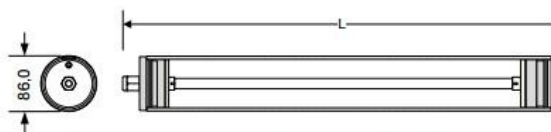

**AIRFAL LAMPA MEDI UMEDE, TR2, IP68, L:1574 MM, 2X35W, BALAST
EDIMABIL**

Lampa Airfal de iluminat a fost conceputa pentru a fi utilizata in spatii si conditii extreme. Aceasta asigura iluminatul in locurile unde este necesara calitatea si rezistenta luminii pe termen lung.

Corpul din acryl anti UV de 5 mm grosime
Reflector lucios din aluminiu
Sistem de inchidere cu surub si garnitura din elastomer termoplastic.
Suruburi de prindere inoxidabile
Putere: 220-240V, 50-60Hz
Tip Lampa T 8
IP 68 (lampa poate fi scufundata la 2 m adancime)
Rezistenta antivandalism: IK-10
Functionare la temperaturi : -20 - +55 C
Accesorii incluse: 2 cleme prindere din otel

TR2 T8 1 TUBO / 2 TUBOS		
POTENCIA (W)	L (mm)	D (mm)
18	709	86
36	1319	86
58	1624	86

TR2 T5 1 TUBO / 2 TUBOS		
POTENCIA (W)	L (mm)	D (mm)
ALTA EFICACIA		
14	671	86
21	966	86
28	1272	86
35	1574	86
ALTO RENDIMIENTO		
24	671	86
39	966	86
49	1574	86
54	1272	86
80 (Solo 1 tubo)	1574	86