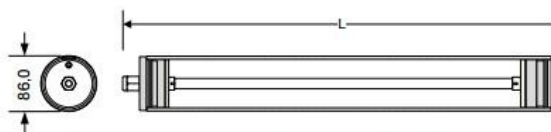

AIRFAL LAMPA MEDI UMEDE, TR2, IP68, L:1574 MM, 2X35W, BALAST ELECTRONIC

Lampa Airfal de iluminat a fost conceputa pentru a fi utilizata in spatii si conditii extreme. Aceasta asigura iluminatul in locurile unde este necesara calitatea si rezistenta luminii pe termen lung.

Corpul din acryl anti UV de 5 mm grosime
Reflector lucios din aluminiu
Sistem de inchidere cu surub si garnitura din elastomer termoplastic.
Suruburi de prindere inoxidabile
Putere: 220-240V, 50-60Hz
Tip Lampa T 8
IP 68 (lampa poate fi scufundata la 2 m adancime)
Rezistenta antivandalism: IK-10
Functionare la temperaturi : -20 - +55 C
Accesorii incluse: 2 cleme prindere din otel

TR2 T8 1 TUBO / 2 TUBOS		
POTENCIA (W)	L (mm)	D (mm)
18	709	86
36	1319	86
58	1624	86

TR2 T5 1 TUBO / 2 TUBOS		
POTENCIA (W)	L (mm)	D (mm)
ALTA EFICACIA		
14	671	86
21	966	86
28	1272	86
35	1574	86
ALTO RENDIMIENTO		
24	671	86
39	966	86
49	1574	86
54	1272	86
80 (Solo 1 tubo)	1574	86