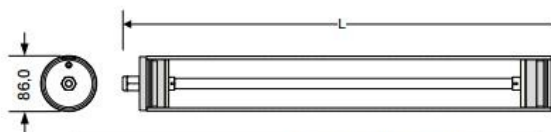

**AIRFAL LAMPA MEDI UMEDE, TR2, IP68, L:1272 MM, 2X28W, BALAST
ELECTRONIC**

Lampa Airfal de iluminat a fost conceputa pentru a fi utilizata in spatii si conditii extreme. Aceasta asigura iluminatul in locurile unde este necesara calitatea si rezistenta luminii pe termen lung.

Corpul din acryl anti UV de 5 mm grosime
Reflector lucios din aluminiu
Sistem de inchidere cu surub si garnitura din elastomer termoplastic.
Suruburi de prindere inoxidabile
Putere: 220-240V, 50-60Hz
Tip Lampa T 8
IP 68 (lampa poate fi scufundata la 2 m adancime)
Rezistenta antivandalism: IK-10
Functionare la temperaturi : -20 - +55 C
Accesorii incluse: 2 cleme prindere din otel

TR2 T8 1 TUBO / 2 TUBOS		
POTENCIA (W)	L (mm)	D (mm)
18	709	86
36	1319	86
58	1624	86

TR2 T5 1 TUBO / 2 TUBOS		
POTENCIA (W)	L (mm)	D (mm)
ALTA EFICACIA		
14	671	86
21	966	86
28	1272	86
35	1574	86
ALTO RENDIMIENTO		
24	671	86
39	966	86
49	1574	86
54	1272	86
80 (Solo 1 tubo)	1574	86