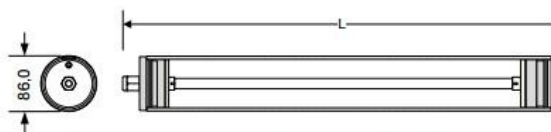

AIRFAL LAMPA MEDI UMEDE,TR2, IP68, L:966 MM,2X21W,BALAST ELECTRONIC

Lampa Airfal de iluminat a fost conceputa pentru a fi utilizata in spatii si conditii extreme.Aceasta asigura iluminatul in locurile unde este necesara calitatea si rezistenta luminii pe termen lung.

Componentele din care este construita lampa sunt rezistente la uzura, la substante chimice (hidrocarburi) , la socuri.

Este solutia perfecta pentru a ilumina hote industriale,piscine,sere,fantani,etc.

Corpul din acryl anti UV de 5 mm grosime
Reflector lucios din aluminiu
Sistem de inchidere cu surub si garnitura din elastomer termoplastic.
Suruburi de prindere inoxidabile
Putere: 220-240V, 50-60Hz
Tip Lampa T 8
IP 68 (lampa poate fi scufundata la 2 m adancime)
Rezistenta antivandalism: IK-10
Functionare la temperaturi : -20 - +55 C
Accesorii incluse: 2 cleme prindere din otel

TR2 T8 1 TUBO / 2 TUBOS		
POTENCIA (W)	L (mm)	D (mm)
18	709	86
36	1319	86
58	1624	86

TR2 T5 1 TUBO / 2 TUBOS		
POTENCIA (W)	L (mm)	D (mm)
ALTA EFICACIA		
14	671	86
21	966	86
28	1272	86
35	1574	86
ALTO RENDIMIENTO		
24	671	86
39	966	86
49	1574	86
54	1272	86
80 (Solo 1 tubo)	1574	86