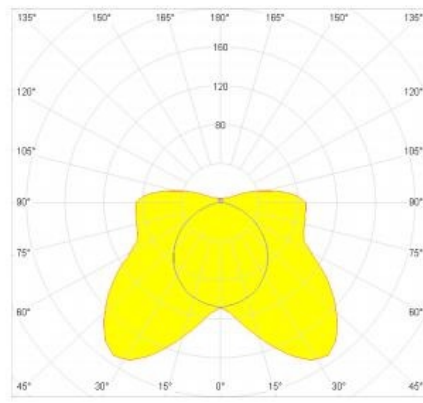

TR2 T8 1 TUBO / 2 TUBOS		
POTENCIA (W)	L (mm)	D (mm)
18	709	86
36	1319	86
58	1624	86

TR2 T5 1 TUBO / 2 TUBOS		
POTENCIA (W)	L (mm)	D (mm)
<b>ALTA EFICACIA</b>		
14	671	86
21	966	86
28	1272	86
35	1574	86
<b>ALTO RENDIMIENTO</b>		
24	671	86
39	966	86
49	1574	86
54	1272	86
80 (Solo 1 tubo)	1574	86