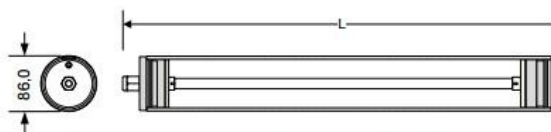

**AIRFAL LAMPA MEDI UMEDE, TR2, IP68, L:671 MM, 2X14W, BALAST  
DIMABIL**

Lampa Airfal de iluminat a fost conceputa pentru a fi utilizata in spatii si conditii extreme. Aceasta asigura iluminatul in locurile unde este necesara calitatea si rezistenta luminii pe termen lung.

Corpul din acryl anti UV de 5 mm grosime  
Reflector lucios din aluminiu  
Sistem de inchidere cu surub si garnitura din elastomer termoplastic.  
Suruburi de prindere inoxidabile  
Putere: 220-240V, 50-60Hz  
Tip Lampa T 8  
IP 68 (lampa poate fi scufundata la 2 m adancime)  
Rezistenta antivandalism: IK-10  
Functionare la temperaturi : -20 - +55 C  
Accesorii incluse: 2 cleme prindere din otel

TR2 T8 1 TUBO / 2 TUBOS		
POTENCIA (W)	L (mm)	D (mm)
18	709	86
36	1319	86
58	1624	86

TR2 T5 1 TUBO / 2 TUBOS		
POTENCIA (W)	L (mm)	D (mm)
<b>ALTA EFICACIA</b>		
14	671	86
21	966	86
28	1272	86
35	1574	86
<b>ALTO RENDIMIENTO</b>		
24	671	86
39	966	86
49	1574	86
54	1272	86
80 (Solo 1 tubo)	1574	86