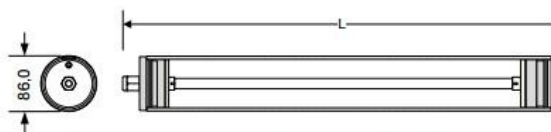

AIRFAL LAMPA MEDI UMEDE,TR2, IP68, L:671 MM,2X14W,BALAST ELECTRONIC

Lampa Airfal de iluminat a fost conceputa pentru a fi utilizata in spatii si conditii extreme.Aceasta asigura iluminatul in locurile unde este necesara calitatea si rezistenta luminii pe termen lung.

Componentele din care este construita lampa sunt rezistente la uzura, la substante chimice (hidrocarburi) , la socuri.

Este solutia perfecta pentru a ilumina hote industriale,piscine,sere,fantani,etc.

Corpul din acryl anti UV de 5 mm grosime
Reflector lucios din aluminiu
Sistem de inchidere cu surub si garnitura din elastomer termoplastic.
Suruburi de prindere inoxidabile
Putere: 220-240V, 50-60Hz
Tip Lampa T 8
IP 68 (lampa poate fi scufundata la 2 m adancime)
Rezistenta antivandalism: IK-10
Functionare la temperaturi : -20 - +55 C
Accesorii incluse: 2 cleme prindere din otel

TR2 T8 1 TUBO / 2 TUBOS		
POTENCIA (W)	L (mm)	D (mm)
18	709	86
36	1319	86
58	1624	86

TR2 T5 1 TUBO / 2 TUBOS		
POTENCIA (W)	L (mm)	D (mm)
ALTA EFICACIA		
14	671	86
21	966	86
28	1272	86
35	1574	86
ALTO RENDIMIENTO		
24	671	86
39	966	86
49	1574	86
54	1272	86
80 (Solo 1 tubo)	1574	86