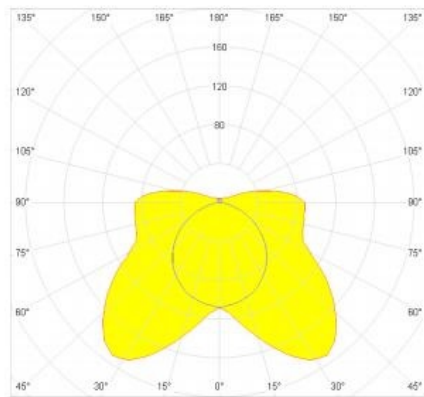

TR2 T8 1 TUBO / 2 TUBOS		
POTENCIA (W)	L (mm)	D (mm)
18	709	86
36	1319	86
58	1624	86

TR2 T5 1 TUBO / 2 TUBOS		
POTENCIA (W)	L (mm)	D (mm)
ALTA EFICACIA		
14	671	86
21	966	86
28	1272	86
35	1574	86
ALTO RENDIMIENTO		
24	671	86
39	966	86
49	1574	86
54	1272	86
80 (Solo 1 tubo)	1574	86