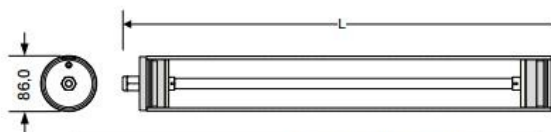

AIRFAL LAMPA MEDI UMEDE, TR2, IP68, L:1574 MM, 1X80W, BALAST ELECTRONIC

Lampa Airfal de iluminat a fost conceputa pentru a fi utilizata in spatii si conditii extreme. Aceasta asigura iluminatul in locurile unde este necesara calitatea si rezistenta luminii pe termen lung.

Corpul din acryl anti UV de 5 mm grosime
Reflector lucios din aluminiu
Sistem de inchidere cu surub si garnitura din elastomer termoplastic.
Suruburi de prindere inoxidabile
Putere: 220-240V, 50-60Hz
Tip Lampa T 8
IP 68 (lampa poate fi scufundata la 2 m adancime)
Rezistenta antivandalism: IK-10
Functionare la temperaturi : -20 - +55 C
Accesorii incluse: 2 cleme prindere din otel

TR2 T8 1 TUBO / 2 TUBOS		
POTENCIA (W)	L (mm)	D (mm)
18	709	86
36	1319	86
58	1624	86

TR2 T5 1 TUBO / 2 TUBOS		
POTENCIA (W)	L (mm)	D (mm)
ALTA EFICACIA		
14	671	86
21	966	86
28	1272	86
35	1574	86
ALTO RENDIMIENTO		
24	671	86
39	966	86
49	1574	86
54	1272	86
80 (Solo 1 tubo)	1574	86