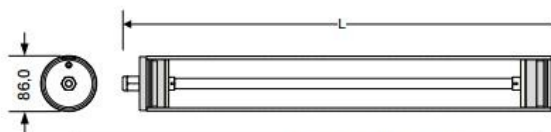

**AIRFAL LAMPA MEDI UMEDE, TR2, IP68, L:1574 MM, 1X49W, BALAST
ELECTRONIC**

Lampa Airfal de iluminat a fost conceputa pentru a fi utilizata in spatii si conditii extreme. Aceasta asigura iluminatul in locurile unde este necesara calitatea si rezistenta luminii pe termen lung.

Corpul din acryl anti UV de 5 mm grosime
Reflector lucios din aluminiu
Sistem de inchidere cu surub si garnitura din elastomer termoplastic.
Suruburi de prindere inoxidabile
Putere: 220-240V, 50-60Hz
Tip Lampa T 8
IP 68 (lampa poate fi scufundata la 2 m adancime)
Rezistenta antivandalism: IK-10
Functionare la temperaturi : -20 - +55 C
Accesorii incluse: 2 cleme prindere din otel

TR2 T8 1 TUBO / 2 TUBOS		
POTENCIA (W)	L (mm)	D (mm)
18	709	86
36	1319	86
58	1624	86

TR2 T5 1 TUBO / 2 TUBOS		
POTENCIA (W)	L (mm)	D (mm)
ALTA EFICACIA		
14	671	86
21	966	86
28	1272	86
35	1574	86
ALTO RENDIMIENTO		
24	671	86
39	966	86
49	1574	86
54	1272	86
80 (Solo 1 tubo)	1574	86