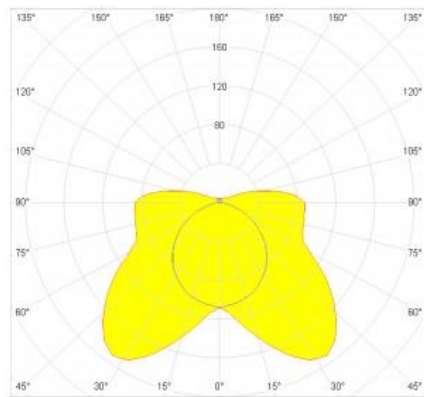

| TR2 T8 1 TUBO / 2 TUBOS | | |
|-------------------------|--------|--------|
| POTENCIA (W) | L (mm) | D (mm) |
| 18 | 709 | 86 |
| 36 | 1319 | 86 |
| 58 | 1624 | 86 |

| TR2 T5 1 TUBO / 2 TUBOS | | |
|-------------------------|--------|--------|
| POTENCIA (W) | L (mm) | D (mm) |
| ALTA EFICACIA | | |
| 14 | 671 | 86 |
| 21 | 966 | 86 |
| 28 | 1272 | 86 |
| 35 | 1574 | 86 |
| ALTO RENDIMIENTO | | |
| 24 | 671 | 86 |
| 39 | 966 | 86 |
| 49 | 1574 | 86 |
| 54 | 1272 | 86 |
| 80 (Solo 1 tubo) | 1574 | 86 |