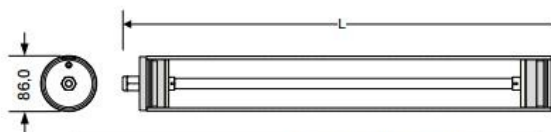

AIRFAL LAMPA MEDI UMEDE,TR2, IP68, L:671 MM,1X24W,BALAST ELECTRONIC

Lampa Airfal de iluminat a fost conceputa pentru a fi utilizata in spatii si conditii extreme.Aceasta asigura iluminatul in locurile unde este necesara calitatea si rezistenta luminii pe termen lung.

Componentele din care este construita lampa sunt rezistente la uzura, la substante chimice (hidrocarburi) , la socuri.

Este solutia perfecta pentru a ilumina hote industriale,piscine,sere,fantani,etc.

Corpul din acryl anti UV de 5 mm grosime
 Reflector lucios din aluminiu
 Sistem de inchidere cu surub si garnitura din elastomer termoplastic.
 Suruburi de prindere inoxidabile
 Putere: 220-240V, 50-60Hz
 Tip Lampa T 8
 IP 68 (lampa poate fi scufundata la 2 m adancime)
 Rezistenta antivandalism: IK-10
 Functionare la temperaturi : -20 - +55 C
 Accesorii incluse: 2 cleme prindere din otel

| TR2 T8 1 TUBO / 2 TUBOS | | |
|-------------------------|--------|--------|
| POTENCIA (W) | L (mm) | D (mm) |
| 18 | 709 | 86 |
| 36 | 1319 | 86 |
| 58 | 1624 | 86 |

| TR2 T5 1 TUBO / 2 TUBOS | | |
|-------------------------|--------|--------|
| POTENCIA (W) | L (mm) | D (mm) |
| ALTA EFICACIA | | |
| 14 | 671 | 86 |
| 21 | 966 | 86 |
| 28 | 1272 | 86 |
| 35 | 1574 | 86 |
| ALTO RENDIMIENTO | | |
| 24 | 671 | 86 |
| 39 | 966 | 86 |
| 49 | 1574 | 86 |
| 54 | 1272 | 86 |
| 80 (Solo 1 tubo) | 1574 | 86 |