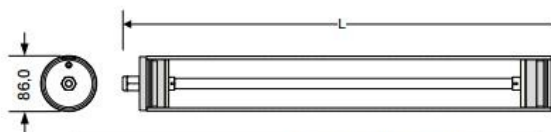

**AIRFAL LAMPA MEDI UMEDE, TR2, IP68, L:1574 MM, 1X35W, BALAST
ELECTRONIC**

Lampa Airfal de iluminat a fost conceputa pentru a fi utilizata in spatii si conditii extreme. Aceasta asigura iluminatul in locurile unde este necesara calitatea si rezistenta luminii pe termen lung.

Corpul din acryl anti UV de 5 mm grosime
Reflector lucios din aluminiu
Sistem de inchidere cu surub si garnitura din elastomer termoplastic.
Suruburi de prindere inoxidabile
Putere: 220-240V, 50-60Hz
Tip Lampa T 8
IP 68 (lampa poate fi scufundata la 2 m adancime)
Rezistenta antivandalism: IK-10
Functionare la temperaturi : -20 - +55 C
Accesorii incluse: 2 cleme prindere din otel

TR2 T8 1 TUBO / 2 TUBOS		
POTENCIA (W)	L (mm)	D (mm)
18	709	86
36	1319	86
58	1624	86

TR2 T5 1 TUBO / 2 TUBOS		
POTENCIA (W)	L (mm)	D (mm)
ALTA EFICACIA		
14	671	86
21	966	86
28	1272	86
35	1574	86
ALTO RENDIMIENTO		
24	671	86
39	966	86
49	1574	86
54	1272	86
80 (Solo 1 tubo)	1574	86