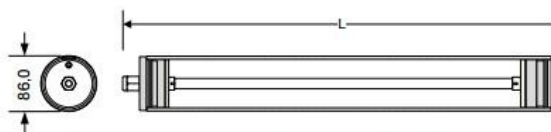

AIRFAL LAMPA MEDI UMEDE,TR2, IP68, L:966 MM,1X21W,BALAST ELECTRONIC

Lampa Airfal de iluminat a fost conceputa pentru a fi utilizata in spatii si conditii extreme.Aceasta asigura iluminatul in locurile unde este necesara calitatea si rezistenta luminii pe termen lung.

Componentele din care este construita lampa sunt rezistente la uzura, la substante chimice (hidrocarburi) , la socuri.

Este solutia perfecta pentru a ilumina hote industriale,piscine,sere,fantani,etc.

Corpul din acryl anti UV de 5 mm grosime
Reflector lucios din aluminiu
Sistem de inchidere cu surub si garnitura din elastomer termoplastic.
Suruburi de prindere inoxidabile
Putere: 220-240V, 50-60Hz
Tip Lampa T 8
IP 68 (lampa poate fi scufundata la 2 m adancime)
Rezistenta antivandalism: IK-10
Functionare la temperaturi : -20 - +55 C
Accesorii incluse: 2 cleme prindere din otel

TR2 T8 1 TUBO / 2 TUBOS		
POTENCIA (W)	L (mm)	D (mm)
18	709	86
36	1319	86
58	1624	86

TR2 T5 1 TUBO / 2 TUBOS		
POTENCIA (W)	L (mm)	D (mm)
ALTA EFICACIA		
14	671	86
21	966	86
28	1272	86
35	1574	86
ALTO RENDIMIENTO		
24	671	86
39	966	86
49	1574	86
54	1272	86
80 (Solo 1 tubo)	1574	86