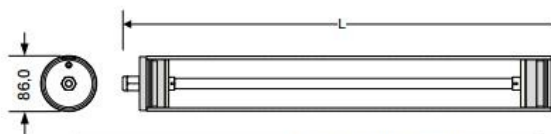

**AIRFAL LAMPA MEDI UMEDE, TR2, IP68, L:671 MM, 1X14W, BALAST ELECTRONIC**

Lampa Airfal de iluminat a fost conceputa pentru a fi utilizata in spatii si conditii extreme. Aceasta asigura iluminatul in locurile unde este necesara calitatea si rezistenta luminii pe termen lung.

Corpul din acryl anti UV de 5 mm grosime  
Reflector lucios din aluminiu  
Sistem de inchidere cu surub si garnitura din elastomer termoplastic.  
Suruburi de prindere inoxidabile  
Putere: 220-240V, 50-60Hz  
Tip Lampa T 8  
IP 68 (lampa poate fi scufundata la 2 m adancime)  
Rezistenta antivandalism: IK-10  
Functionare la temperaturi : -20 - +55 C  
Accesorii incluse: 2 cleme prindere din otel

TR2 T8 1 TUBO / 2 TUBOS		
POTENCIA (W)	L (mm)	D (mm)
18	709	86
36	1319	86
58	1624	86

TR2 T5 1 TUBO / 2 TUBOS		
POTENCIA (W)	L (mm)	D (mm)
<b>ALTA EFICACIA</b>		
14	671	86
21	966	86
28	1272	86
35	1574	86
<b>ALTO RENDIMIENTO</b>		
24	671	86
39	966	86
49	1574	86
54	1272	86
80 (Solo 1 tubo)	1574	86