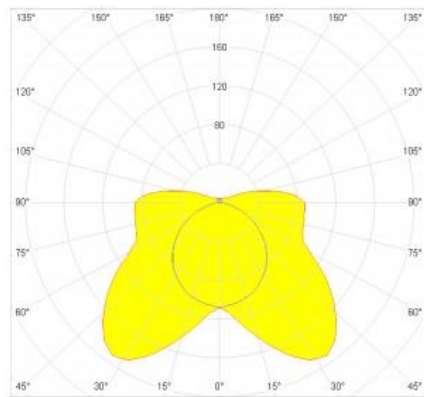

TR2 T8 1 TUBO / 2 TUBOS		
POTENCIA (W)	L (mm)	D (mm)
18	709	86
36	1319	86
58	1624	86

TR2 T5 1 TUBO / 2 TUBOS		
POTENCIA (W)	L (mm)	D (mm)
<b>ALTA EFICACIA</b>		
14	671	86
21	966	86
28	1272	86
35	1574	86
<b>ALTO RENDIMIENTO</b>		
24	671	86
39	966	86
49	1574	86
54	1272	86
80 (Solo 1 tubo)	1574	86