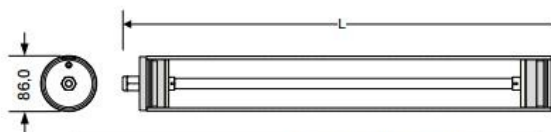

**AIRFAL LAMPA MEDI UMEDE, TR2, IP68, L:1624 MM, 2X58W, BALAST  
DIMABIL**

Lampa Airfal de iluminat a fost conceputa pentru a fi utilizata in spatii si conditii extreme. Aceasta asigura iluminatul in locurile unde este necesara calitatea si rezistenta luminii pe termen lung.

Corpul din acryl anti UV de 5 mm grosime  
Reflector lucios din aluminiu  
Sistem de inchidere cu surub si garnitura din elastomer termoplastic.  
Suruburi de prindere inoxidabile  
Putere: 220-240V, 50-60Hz  
Tip Lampa T 8  
IP 68 (lampa poate fi scufundata la 2 m adancime)  
Rezistenta antivandalism: IK-10  
Functionare la temperaturi : -20 - +55 C  
Accesorii incluse: 2 cleme prindere din otel

TR2 T8 1 TUBO / 2 TUBOS		
POTENCIA (W)	L (mm)	D (mm)
18	709	86
36	1319	86
58	1624	86

TR2 T5 1 TUBO / 2 TUBOS		
POTENCIA (W)	L (mm)	D (mm)
<b>ALTA EFICACIA</b>		
14	671	86
21	966	86
28	1272	86
35	1574	86
<b>ALTO RENDIMIENTO</b>		
24	671	86
39	966	86
49	1574	86
54	1272	86
80 (Solo 1 tubo)	1574	86