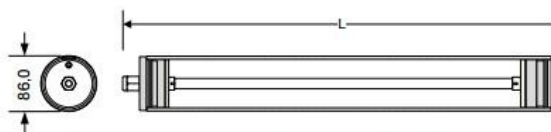

**AIRFAL LAMPA MEDI UMEDE, TR2, IP68, L:709 MM, 2X18W, BALAST  
DIMABIL**

Lampa Airfal de iluminat a fost conceputa pentru a fi utilizata in spatii si conditii extreme. Aceasta asigura iluminatul in locurile unde este necesara calitatea si rezistenta luminii pe termen lung.

Corpul din acryl anti UV de 5 mm grosime  
Reflector lucios din aluminiu  
Sistem de inchidere cu surub si garnitura din elastomer termoplastic.  
Suruburi de prindere inoxidabile  
Putere: 220-240V, 50-60Hz  
Tip Lampa T 8  
IP 68 (lampa poate fi scufundata la 2 m adancime)  
Rezistenta antivandalism: IK-10  
Functionare la temperaturi : -20 - +55 C  
Accesorii incluse: 2 cleme prindere din otel

TR2 T8 1 TUBO / 2 TUBOS		
POTENCIA (W)	L (mm)	D (mm)
18	709	86
36	1319	86
58	1624	86

TR2 T5 1 TUBO / 2 TUBOS		
POTENCIA (W)	L (mm)	D (mm)
<b>ALTA EFICACIA</b>		
14	671	86
21	966	86
28	1272	86
35	1574	86
<b>ALTO RENDIMIENTO</b>		
24	671	86
39	966	86
49	1574	86
54	1272	86
80 (Solo 1 tubo)	1574	86