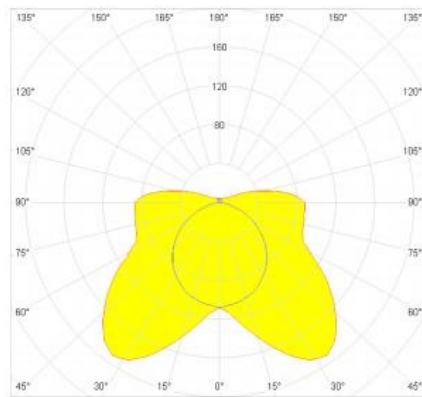

TR2 T8 1 TUBO / 2 TUBOS		
POTENCIA (W)	L (mm)	D (mm)
18	709	86
36	1319	86
58	1624	86

TR2 T5 1 TUBO / 2 TUBOS		
POTENCIA (W)	L (mm)	D (mm)
<b>ALTA EFICACIA</b>		
14	671	86
21	966	86
28	1272	86
35	1574	86
<b>ALTO RENDIMIENTO</b>		
24	671	86
39	966	86
49	1574	86
54	1272	86
80 (Solo 1 tubo)	1574	86