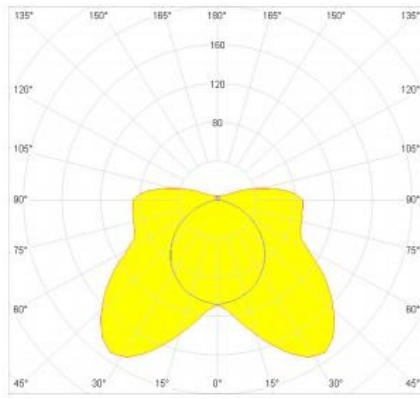

AIRFAL CORP DE ILUMINAT TR2 1 X 58W 1.624MM 100MM

Lampa Airfal de iluminat a fost conceputa pentru a fi utilizata in principal in spatii si conditii extreme. Aceasta asigura iluminatul in locurile unde este necesara calitatea si rezistenta luminii pe termen lung. Componentele din care este construita lampa sunt rezistente la uzura, la substante chimice (hidrocarburi) , la socuri. Este solutia perfecta pentru a ilumina hote industriale, piscine, sere, fantani, etc.

| ALTO RENDIMIENTO | | |
|------------------|--------|--------|
| POTENCIA (W) | L (mm) | D (mm) |
| 24 | 671 | 86 |
| 39 | 966 | 86 |
| 49 | 1574 | 86 |
| 54 | 1272 | 86 |
| 80 (Solo 1 tubo) | 1574 | 86 |