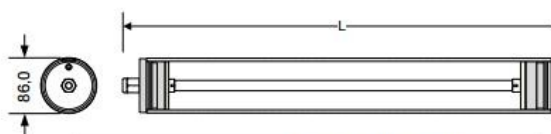

AIRFAL CORP DE ILUMINAT TR2 1 X 58W 1.624MM 100MM

Lampa Airfal de iluminat a fost conceputa pentru a fi utilizata in principal in spatii si conditii extreme. Aceasta asigura iluminatul in locurile unde este necesara calitatea si rezistenta luminii pe termen lung. Componentele din care este construita lampa sunt rezistente la uzura, la substante chimice (hidrocarburi) , la socuri. Este solutia perfecta pentru a ilumina hote industriale, piscine, sere, fantani, etc.

Corpul din acryl anti UV de 5 mm grosime
 Reflector lucios din aluminiu
 Sistem de inchidere cu surub si garnitura din elastomer termoplastic.
 Suruburi de prindere inoxidabile
 Putere: 220-240V, 50-60Hz
 Tip Lampa T 8
 IP 68 (lampa poate fi scufundata la 2 m adancime)
 Rezistenta antivandalism: IK-10
 Functionare la temperaturi : -20 - +55 C
 Accesorii incluse: 2 cleme prindere din otel

| TR2 T8 1 TUBO / 2 TUBOS | | |
|-------------------------|--------|--------|
| POTENCIA (W) | L (mm) | D (mm) |
| 18 | 709 | 86 |
| 36 | 1319 | 86 |
| 58 | 1624 | 86 |

| TR2 T5 1 TUBO / 2 TUBOS | | |
|-------------------------|--------|--------|
| POTENCIA (W) | L (mm) | D (mm) |
| ALTA EFICACIA | | |
| 14 | 671 | 86 |
| 21 | 966 | 86 |
| 28 | 1272 | 86 |
| 35 | 1574 | 86 |

| ALTO RENDIMIENTO | | |
|------------------|--------|--------|
| POTENCIA (W) | L (mm) | D (mm) |
| 24 | 671 | 86 |
| 39 | 966 | 86 |
| 49 | 1574 | 86 |
| 54 | 1272 | 86 |
| 80 (Solo 1 tubo) | 1574 | 86 |