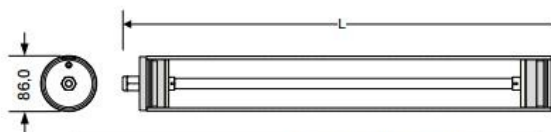

**AIRFAL LAMPA MEDI UMEDE, TR2, IP68, L:1319 MM, 1X36W, BALAST  
DIMABIL**

Lampa Airfal de iluminat a fost conceputa pentru a fi utilizata in spatii si conditii extreme. Aceasta asigura iluminatul in locurile unde este necesara calitatea si rezistenta luminii pe termen lung.

Corpul din acryl anti UV de 5 mm grosime  
Reflector lucios din aluminiu  
Sistem de inchidere cu surub si garnitura din elastomer termoplastic.  
Suruburi de prindere inoxidabile  
Putere: 220-240V, 50-60Hz  
Tip Lampa T 8  
IP 68 (lampa poate fi scufundata la 2 m adancime)  
Rezistenta antivandalism: IK-10  
Functionare la temperaturi : -20 - +55 C  
Accesorii incluse: 2 cleme prindere din otel

TR2 T8 1 TUBO / 2 TUBOS		
POTENCIA (W)	L (mm)	D (mm)
18	709	86
36	1319	86
58	1624	86

TR2 T5 1 TUBO / 2 TUBOS		
POTENCIA (W)	L (mm)	D (mm)
<b>ALTA EFICACIA</b>		
14	671	86
21	966	86
28	1272	86
35	1574	86
<b>ALTO RENDIMIENTO</b>		
24	671	86
39	966	86
49	1574	86
54	1272	86
80 (Solo 1 tubo)	1574	86