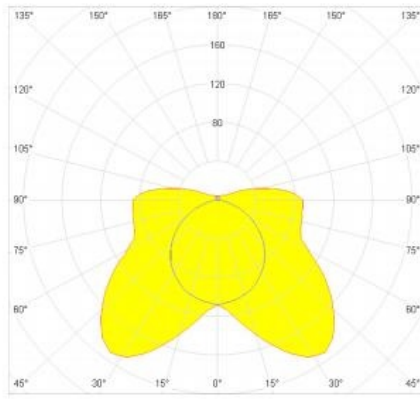

| ALTO RENDIMIENTO | | |
|------------------|--------|--------|
| POTENCIA (W) | L (mm) | D (mm) |
| 24 | 671 | 86 |
| 39 | 966 | 86 |
| 49 | 1574 | 86 |
| 54 | 1272 | 86 |
| 80 (Solo 1 tubo) | 1574 | 86 |