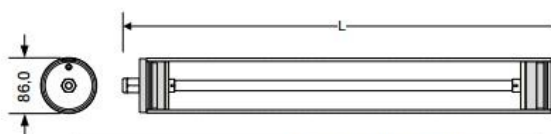

AIRFAL CORP DE ILUMINAT TR2 1 X 36W 1.319MM 100MM

Lampa Airfal de iluminat a fost conceputa pentru a fi utilizata in principal in spatii si conditii extreme. Aceasta asigura iluminatul in locurile unde este necesara calitatea si rezistenta luminii pe termen lung. Componentele din care este construita lampa sunt rezistente la uzura, la substante chimice (hidrocarburi) , la socuri. Este solutia perfecta pentru a ilumina hote industriale, piscine, sere, fantani, etc.

Corpul din acryl anti UV de 5 mm grosime
Reflector lucios din aluminiu
Sistem de inchidere cu surub si garnitura din elastomer termoplastic.
Suruburi de prindere inoxidabile
Putere: 220-240V, 50-60Hz
Tip Lampa T 8
IP 68 (lampa poate fi scufundata la 2 m adancime)
Rezistenta antivandalism: IK-10
Functionare la temperaturi : -20 - +55 C
Accesorii incluse: 2 cleme prindere din otel

| TR2 T8 1 TUBO / 2 TUBOS | | |
|-------------------------|--------|--------|
| POTENCIA (W) | L (mm) | D (mm) |
| 18 | 709 | 86 |
| 36 | 1319 | 86 |
| 58 | 1624 | 86 |

| TR2 T5 1 TUBO / 2 TUBOS | | |
|-------------------------|--------|--------|
| POTENCIA (W) | L (mm) | D (mm) |
| ALTA EFICACIA | | |
| 14 | 671 | 86 |
| 21 | 966 | 86 |
| 28 | 1272 | 86 |
| 35 | 1574 | 86 |

| ALTO RENDIMIENTO | | |
|------------------|--------|--------|
| POTENCIA (W) | L (mm) | D (mm) |
| 24 | 671 | 86 |
| 39 | 966 | 86 |
| 49 | 1574 | 86 |
| 54 | 1272 | 86 |
| 80 (Solo 1 tubo) | 1574 | 86 |