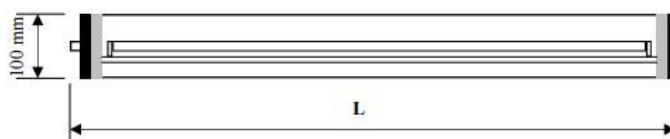

AIRFAL LAMPA MEDI UMEDE, TUNNEL LED, IP68, L:1055 MM, 1 TUB

Aceasta lampa de iluminat a fost conceputa pentru a fi utilizata in principal pe poduri si tuneluri. Este construita in din materiale concepute pentru a absorbi vibrațiile generate de vehiculele care trec prin aceste tuneluri sau poduri fara a afecta modul in care functioneaza. Aceasta asigura siguranta in locurile unde este necesara calitatea si rezistenta luminii pe termen lung.

Corpul din policarbonat anti UV de 3,5 mm grosime
Reflector lucios din aluminiu
Sistem de inchidere cu surub si garnitura din elastomer termoplasic.
Suruburi de prindere inoxidabile
Putere: 220-240V, 50-60Hz
Tip Lampa T 8
IP 68 (lampa poate fi scufundata la 2 m adancime)
Rezistenta antivandalism: IK-10
Functionare la temperaturi : -20 - +55 C
Accesorii incluse: 2 flanse otel

| POTENCIA (W) | L (mm) | D (mm) |
|-------------------------|--------|--------|
| ALTA EFICACIA | | |
| 14 | 675 | 100 |
| 21 | 970 | 100 |
| 28 | 1276 | 100 |
| 35 | 1578 | 100 |
| ALTO RENDIMIENTO | | |
| 24 | 675 | 100 |
| 39 | 970 | 100 |
| 49 | 1578 | 100 |
| 54 | 1276 | 100 |
| 80 | 1578 | 100 |