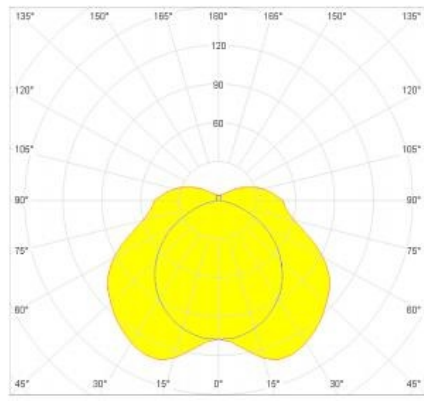

Pret: 1 057,13 lei (TVA inclus)

Detalii online: <https://www.materialelectrice.ro/lampa-medi-umede-tunnel-led-ip68-l-1055-mm-1-tub>