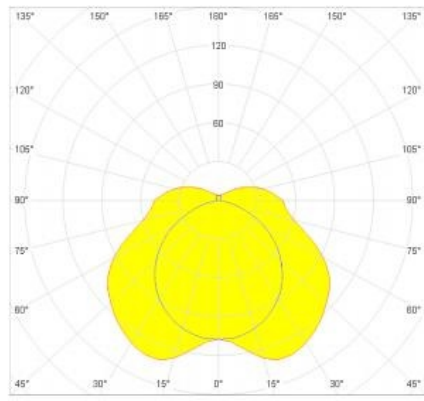

Pret: 1 367,28 lei (TVA inclus)

Detalii online: <https://www.materialelectrice.ro/lampa-medi-umede-tunnel-ip68-l-1276-mm-2x54w-balast-electronic>