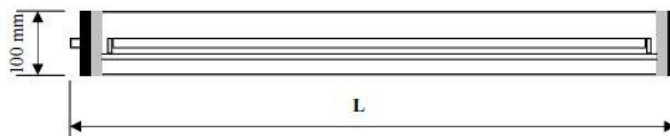

AIRFAL LAMPA MEDI UMEDE, TUNEL, IP68, L:1276 MM, 2X54W
,BALAST ELECTRONIC

Aceasta lampa de iluminat a fost conceputa pentru a fi utilizata in principal pe poduri si tuneluri. Este construita in din materiale concepute pentru a absorbi vibraÈiile generate de vehiculele care trec prin aceste tuneluri sau poduri fara a afecta modul in care functioneaza. Aceasta asigura siguranta in locurile unde este necesara calitatea si rezistenta luminii pe termen lung. Componentele din care este construita lampa sunt rezistente la uzura, astfel durata de functionare este de trei ori mai mult decat a unui corp de iluminat convenÈional. Acest corp de iluminat este furnizat cu tuburi fluorescente. 4 ani de garantie valabila pentru functionare cu comutare ciclu de 12 ore (11 Ore „on”, 1 ora „off”).

Corpul din policarbonat anti UV de 3,5 mm grosime
Reflector lucios din aluminiu
Sistem de inchidere cu surub si garnitura din elastomer termoplastic.
Suruburi de prindere inoxidabile
Putere: 220-240V, 50-60Hz
Tip Lampa T 5
IP 68 (lampa poate fi scufundata la 2 m adancime)
Rezistenta antivandalism: IK-10
Functionare la temperaturi : -20 - +55 C
Accesorii incluse: 2 flanse din policarbonat

POTENCIA (W)	L (mm)	D (mm)
ALTA EFICACIA		
14	675	100
21	970	100
28	1276	100
35	1578	100
ALTO RENDIMIENTO		
24	675	100
39	970	100
49	1578	100
54	1276	100
80	1578	100

Aplicatii: zone cu umiditate ridicata, statii de metrou, tuneluri, poduri, aer liber.